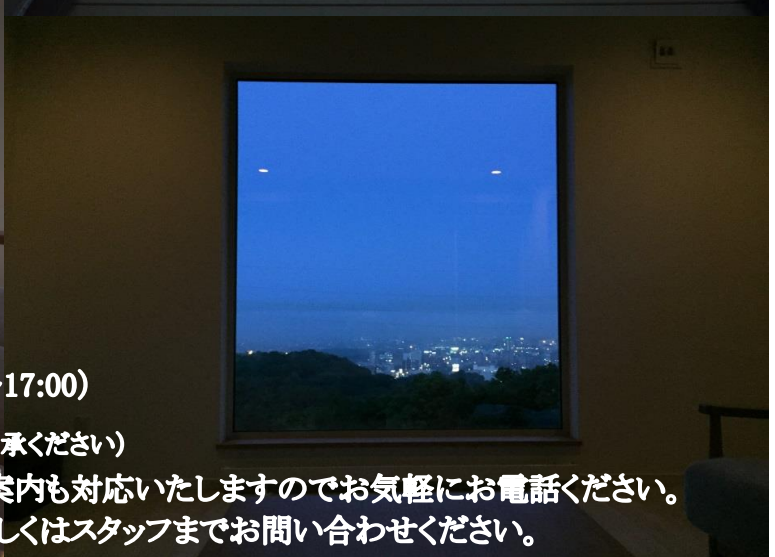

LIXILメンバーズコンテスト2017受賞結果発表！

当モデルハウスが
「ディティール賞 窓部門」受賞!!

常設モデルハウス 「太平洋と街並みが一望できる家」公開中 ～風景で四季の移り変わりを楽しむ～

- ・土・日・祝日は一般公開致します(公開時間 10:00～17:00)
(都合により、突然の外出や休館になる場合がある事を予めご了承ください)
- ・事前にご予約いただきますと、上記以外の日時のご案内も対応いたしますのでお気軽にお電話ください。
- ・本物件は、オーナー様を募集いたしております。詳しくはスタッフまでお問い合わせください。