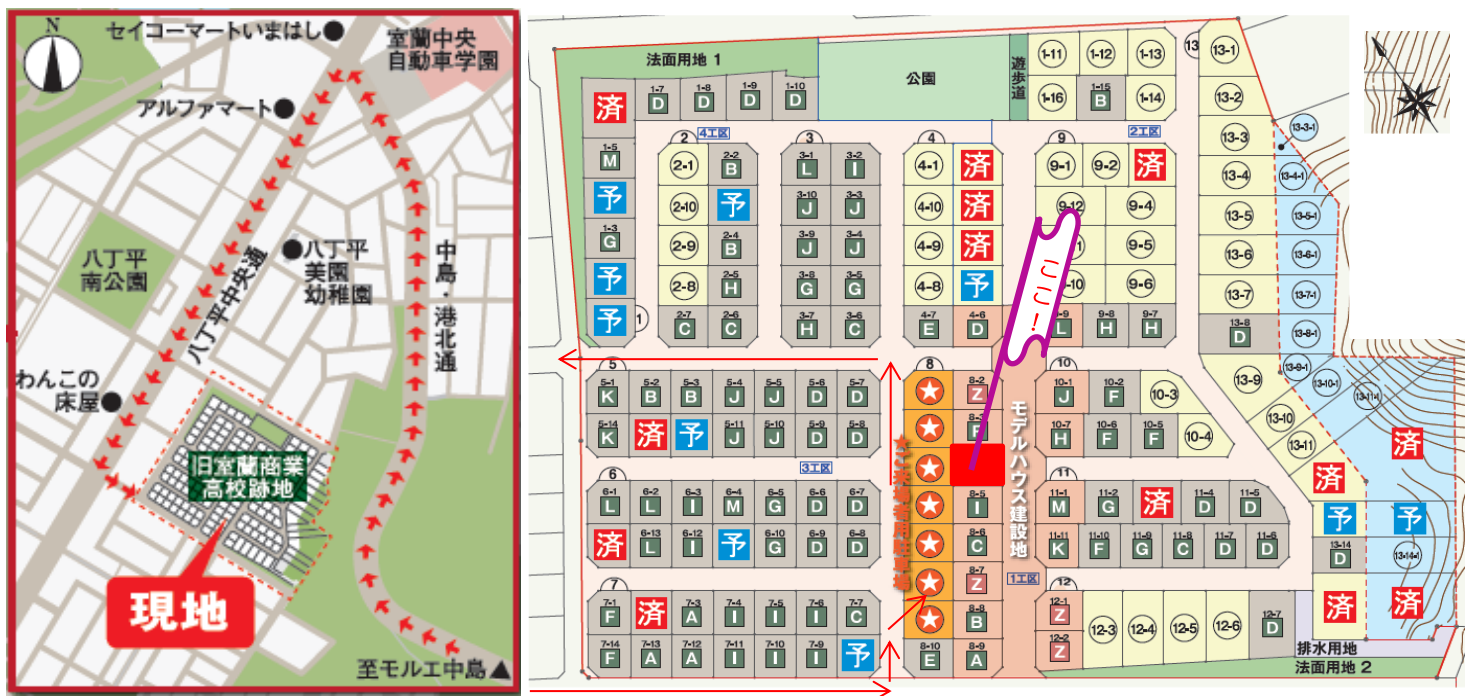

コンコードパーク室蘭

— 花と緑の八丁平 —

大きな空が近く、眺めのいい丘の街。

朝日と夕日と満天の星空。360度ぐるっと空が楽しめます。
そして、眼下に広がる市街地。このランドスケープが心地いい。
この立地を得て、家族がすくすくと育つ街が誕生します。

NEW モデルハウス グランドオープン!

■開催日時：11月2日（土） 11:00～17:00
11月3日（日）・4日（振） 10:00～17:00

■開催場所：室蘭市八丁平5丁目30（旧室蘭商業高校跡 地図参照願います）

*グランドオープンフェアの3日間は合同イベントの為、交通誘導員やスタッフの指示に従ってお越しく下さい。

弊社モデルハウス外観

*グランドオープンフェアの3日間は、来場プレゼントやスタンプラリー形式での抽選会など各種イベントもご用意しています。

*グランドオープンフェアの3日間は、総合受付で受付を済ませてからご見学ください。

各種お問い合わせなどがございましたら
下記までお気軽にお電話下さい。

<お問い合わせは・・・>